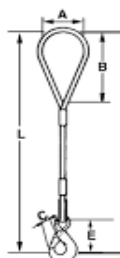

BRACHE CON MANICOTTI ASOLE E REDANCE

ANIMA TESSILE PP / FC					WIRE ROPE SLING WITH SLEEVES					ANIMA METALLICA IWRC							
EN 13411-3					EN 13411-3					EN 13411-3							
BRACA	Diametro interno	MM B-A	Tipo Gancio	S.F. 5:1		Diametro	REDANCE	ASOLE	Asola/Gancio	WLL KG		Diametro	REDANCE	ASOLE	Asola/Gancio	S.F. 5:1	
Diametro	REDANCE	ASOLE	Asola/Gancio	WLL KG		Diametro	REDANCE	ASOLE	Asola/Gancio	WLL KG		Diametro	REDANCE	ASOLE	Asola/Gancio	WLL KG	
3	13MM	100X50	0,8 T	100		3	13MM	100X50MM	0,8 T	110		3	13MM	100X50MM	0,8 T	110	
4	13MM	100X50	0,8 T	180		4	13MM	100X50MM	0,8 T	200		4	13MM	100X50MM	0,8 T	200	
5	14MM	100X50	0,8 T	260		5	14MM	100X50MM	0,8 T	340		5	14MM	100X50MM	0,8 T	340	
6	15MM	100X50	0,8 T	400		6	15MM	100X50MM	0,8 T	450		6	15MM	100X50MM	0,8 T	450	
8	18MM	130X65	0,8 T	700		8	18MM	130X65MM	0,8 T	800		8	18MM	130X65MM	0,8 T	800	
10	22MM	160X80	1 T	1100		10	22MM	160X80MM	1,6 T	1300		10	22MM	160X80MM	1,6 T	1300	
12	26MM	200X100	1,6 T	1600		12	26MM	200X100MM	2 T	1850		12	26MM	200X100MM	2 T	1850	
14	28MM	220X110	2 T	2160		14	28MM	220X110MM	3,2 T	2730		14	28MM	220X110MM	3,2 T	2730	
16	35MM	260X130	3,2 T	2810		16	35MM	260X130MM	3,2 T	3580		16	35MM	260X130MM	3,2 T	3580	
18	40MM	300X150	5 T	3560		18	40MM	300X150MM	5 T	4400		18	40MM	300X150MM	5 T	4400	
20	44MM	300X150	5 T	4400		20	44MM	300X150MM	5 T	5500		20	44MM	300X150MM	5 T	5500	
22	56MM	350X175	5 T	5300		22	56MM	350X175MM	7,5 T	6600		22	56MM	350X175MM	7,5 T	6600	
24	62MM	380X190	7,5 T	6300		24	62MM	380X190MM	7,5 T	7800		24	62MM	380X190MM	7,5 T	7800	
26	70MM	400X200	7,5 T	7300		26	70MM	400X200MM	10 T	9000		26	70MM	400X200MM	10 T	9000	
28	75MM	450X250	10 T	8500		28	75MM	450X225MM	10 T	10000		28	75MM	450X225MM	10 T	10000	
30	80MM	500X250	10 T	10000		30	80MM	500X250MM	15 T	12000		30	80MM	500X250MM	15 T	12000	
32	95MM	500X250	15 T	11000		32	95MM	500X250MM	15 T	13500		32	95MM	500X250MM	15 T	13500	
Diametro	COD. RR + AR	COD. AA	COD. A/GS	WLL KG		Diametro	COD. AAM	COD. RRM + ARM	COD. A/GSM	WLL KG							