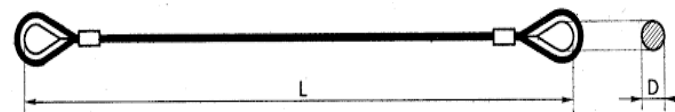

BRACHE CON MANICOTTI ASOLE E REDANCE

ANIMA TESSILE PP / FC					WIRE ROPE SLING WITH SLEEVES					ANIMA METALLICA IWRC							
EN 13411-3					EN 13411-3					EN 13411-3							
BRACA	Diametro interno	MM B-A	Tipo Gancio	S.F. 5:1		Diametro	REDANCE	ASOLE	Asola/Gancio	WLL KG		Diametro	REDANCE	ASOLE	Asola/Gancio	S.F. 5:1	
Diametro	REDANCE	ASOLE	Asola/Gancio	WLL KG		Diametro	REDANCE	ASOLE	Asola/Gancio	WLL KG		Diametro	REDANCE	ASOLE	Asola/Gancio	WLL KG	
3	13MM	100X50	0,8 T	100		3	13MM	100X50MM	0,8 T	110		3	13MM	100X50MM	0,8 T	110	
4	13MM	100X50	0,8 T	180		4	13MM	100X50MM	0,8 T	200		4	13MM	100X50MM	0,8 T	200	
5	14MM	100X50	0,8 T	260		5	14MM	100X50MM	0,8 T	340		5	14MM	100X50MM	0,8 T	340	
6	15MM	100X50	0,8 T	400		6	15MM	100X50MM	0,8 T	450		6	15MM	100X50MM	0,8 T	450	
8	18MM	130X65	0,8 T	700		8	18MM	130X65MM	0,8 T	800		8	18MM	130X65MM	0,8 T	800	
10	22MM	160X80	1 T	1100		10	22MM	160X80MM	1,6 T	1300		10	22MM	160X80MM	1,6 T	1300	
12	26MM	200X100	1,6 T	1600		12	26MM	200X100MM	2 T	1850		12	26MM	200X100MM	2 T	1850	
14	28MM	220X110	2 T	2160		14	28MM	220X110MM	3,2 T	2730		14	28MM	220X110MM	3,2 T	2730	
16	35MM	260X130	3,2 T	2810		16	35MM	260X130MM	3,2 T	3580		16	35MM	260X130MM	3,2 T	3580	
18	40MM	300X150	5 T	3560		18	40MM	300X150MM	5 T	4400		18	40MM	300X150MM	5 T	4400	
20	44MM	300X150	5 T	4400		20	44MM	300X150MM	5 T	5500		20	44MM	300X150MM	5 T	5500	
22	56MM	350X175	5 T	5300		22	56MM	350X175MM	7,5 T	6600		22	56MM	350X175MM	7,5 T	6600	
24	62MM	380X190	7,5 T	6300		24	62MM	380X190MM	7,5 T	7800		24	62MM	380X190MM	7,5 T	7800	
26	70MM	400X200	7,5 T	7300		26	70MM	400X200MM	10 T	9000		26	70MM	400X200MM	10 T	9000	
28	75MM	450X250	10 T	8500		28	75MM	450X225MM	10 T	10000		28	75MM	450X225MM	10 T	10000	
30	80MM	500X250	10 T	10000		30	80MM	500X250MM	15 T	12000		30	80MM	500X250MM	15 T	12000	
32	95MM	500X250	15 T	11000		32	95MM	500X250MM	15 T	13500		32	95MM	500X250MM	15 T	13500	
Diametro	COD. RR + AR	COD. AA	COD. A/GS	WLL KG		Diametro	COD. AAM	COD. RRM + ARM	COD. A/GSM	WLL KG							